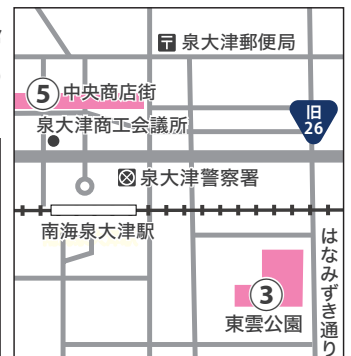

時間 午前9時50分～午後5時
場所 アルザアトリウム ②
問合せ 泉大津マルシェ実行委員会
(あすとホール内)
TEL 20-6778

11/3
(日)

おづみんフェスタ

☺ 40周年記念事業 地場産業商品の紹介・OZUもんファッションショー
飲食ブース 多彩な飲食店ブースが出演
体験ブース 職業体験ができる
物販ブース 泉大津企業の商品が集合
キッズフリマ

おづみんと
ちいだんも
来るよ!

ファッション
チェック!

植松晃士さん
も来るよ!

時間 午前10時～午後4時
場所 東雲公園 ③
問合せ 泉大津YEG
TEL 23-1111

11/17
(日)

商連わいわいフェスタ

☺ 飲食や物販・ワークショップなどの出店、ステージでのイベントを開催!

時間 午前11時～午後3時
場所 北助松商店街 ④
問合せ 泉大津市商店連合会
TEL 32-6496

12/8
(日)

商連わいわいフェスタ

☺ 飲食・物販・世界の料理が大集合!
みんなでワイワイ餅つき大会開催!

時間 午前10時～午後3時
場所 泉大津中央商店街 ⑤
問合せ 泉大津市商店連合会
TEL 32-6496

詳しくは
こちらを
クリック!

泉大津未来ビジョン協議会

泉大津市田中町10-7 (泉大津商工会議所内)
TEL: 23-1111

泉大津駅前周辺

北助松駅前周辺

手洗い・咳エチケットの徹底など皆様が安心してご参加いただけるよう、ご協力をお願いします。